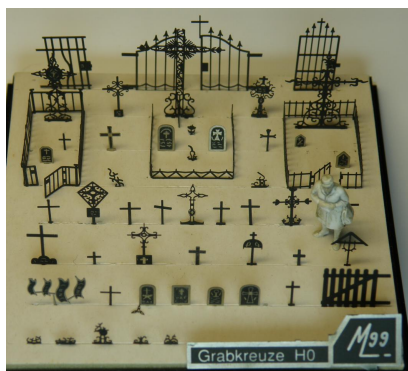

H600

Übersicht

Abb. in ca. halber Größe