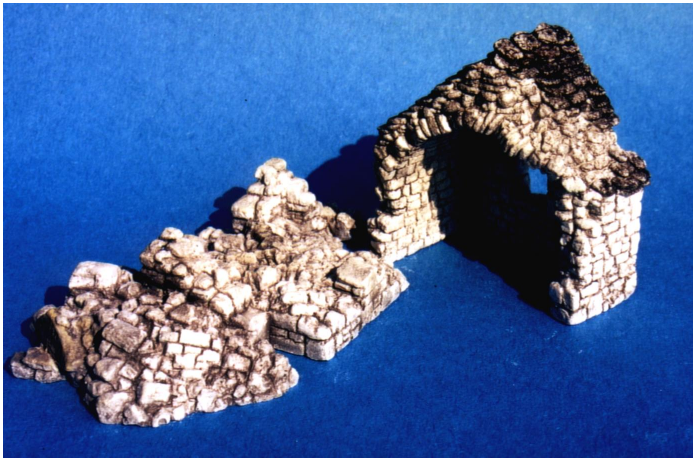

H0 - Schuppenruine

Die Schuppenruine hat Kalksteinwände, welche sowohl innen als auch außen graviert sind. Das noch verbliebene Dach ist mit Kalkplatten gedeckt. Das Modell besteht aus einem Gebäudeteil, einem Steinrümmerfeld und einer Tür, welche problemlos aneinander gefügt werden können.

H521 Schuppenruine

3-teiliger Bausatz.

L x B x H : 7,0 x 9,9 x 5,9 cm

Inhalt:

- 2 Hauptteile, Gips
- 1 Tür, Metall

H521

Schuppenruine Rohling

H521c